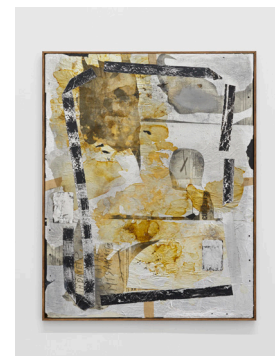

# INTERSTICIO

Katarina Sylvan

*Table of Contents, 2020*

Papel de aluminio, naipes, pigmento,  
goma laca, alfileres, óxido, marcador en  
mdf

122 x 85 cm

Katarina Sylvan

*Foiled, 2020*

Papel de aluminio quemado, pigmento,  
goma laca sobre madera

31,5 x 34 cm

Katarina Sylvan

*Untitled, 2021*

Papel de aluminio, naipes, periódico,  
pigmento, goma laca, barniz de aluminio,  
rotulador sobre madera

78 x 59,5 cm

Katarina Sylvan

*Slender, 2020*

Tubos de cobre, papel de aluminio, pintura  
acrílica, goma laca, pernos

42 x 32 x 210 cm

Katarina Sylvan

*Radiator, 2020*

Tubos de cobre, papel de aluminio, pintura  
acrílica, goma laca, pernos

28 x 12 x 138 cm